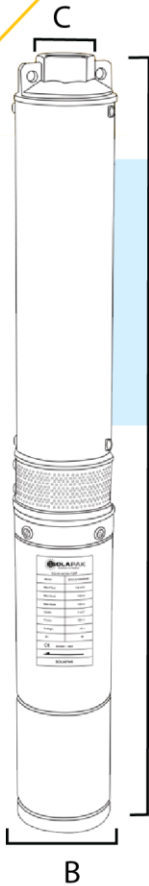

## SOLAPAK SERIE 4P

### MOTOBOMBA

CODIGO	Dimensiones			Peso (kg)
	(mm)	(pulgadas)		
	A	B	C	
SOLAPAK4P 95/72/1100	800	4	1.25	12
SOLAPAK4P 70/72/1100	650		1.5	12
SOLAPAK4P 33/72/750	590		2	12

### CURVA DE OPERACION

### TABLA DE ESPECIFICACIONES

CÓDIGO	POTENCIA ENTRADA ARREGLO FOTOVOLTAICO (Wp)	MÁXIMA CORRIENTE DE ENTRADA (A)	MÁXIMO VOLTAJE DE ENTRADA (Vcd)	VOLTAJE DE ENTRADA NORMAL (Vcd)	RANGO DE VOLTAJE DE OPERACIÓN (Vcd)
SOLAPAK4P 95/72/1100	≥1300	15	150	72	72-150
SOLAPAK4P 70/72/1100	≥1300		150	72	72-150
SOLAPAK4P 33/72/750	≥1000		150	72	72-150