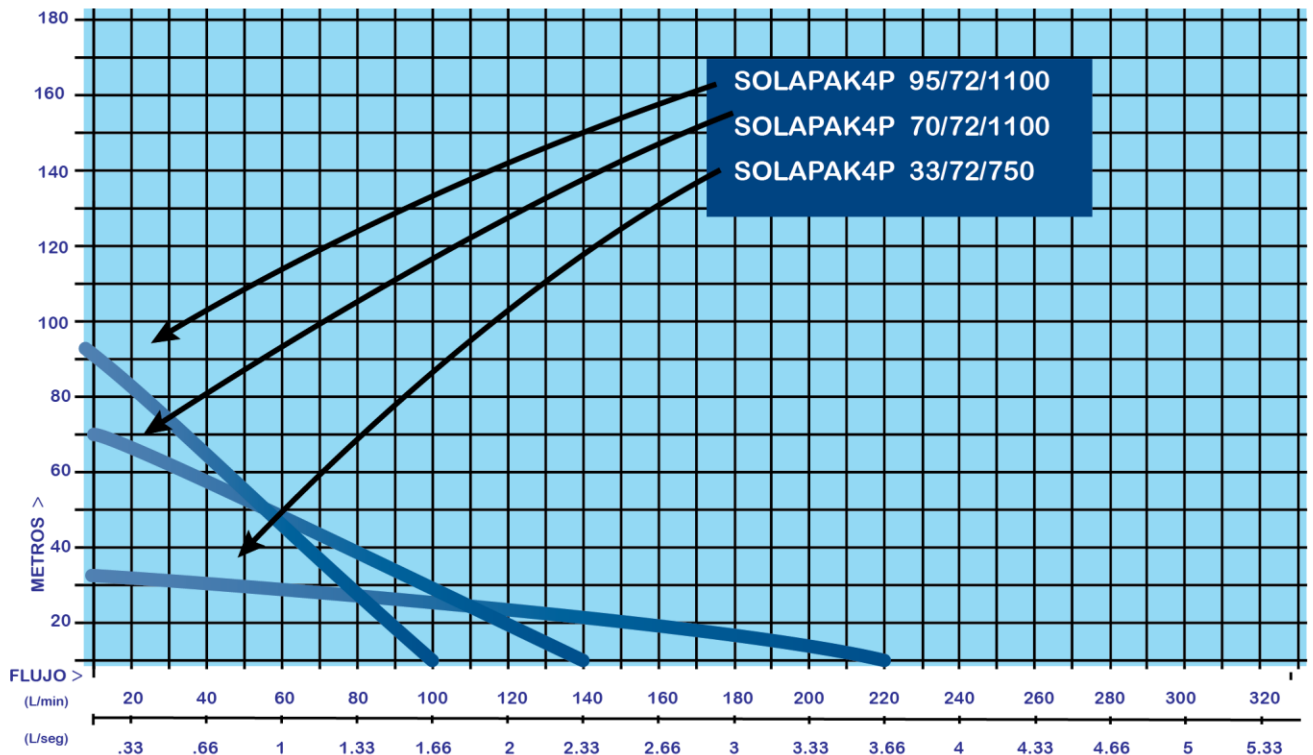

## SOLAPAK SERIE 4P

### MOTOBOMBA

CODIGO	Dimensiones			Peso (kg)
	(mm)	(pulgadas)		
	A	B	C	
SOLAPAK4P 95/72/1100	800	4	1.25	12
SOLAPAK4P 70/72/1100	650		1.5	12
SOLAPAK4P 33/72/750	590		2	12

### CURVA DE OPERACION

### TABLA DE ESPECIFICACIONES

CÓDIGO	POTENCIA ENTRADA ARREGLO FOTOVOLTAICO (Wp)	MÁXIMA CORRIENTE DE ENTRADA (A)	MÁXIMO VOLTAJE DE ENTRADA (Vcd)	VOLTAJE DE ENTRADA NORMAL (Vcd)	RANGO DE VOLTAJE DE OPERACIÓN (Vcd)
SOLAPAK4P 95/72/1100	≥1300	15	150	72	72-150
SOLAPAK4P 70/72/1100	≥1300		150	72	72-150
SOLAPAK4P 33/72/750	≥1000		150	72	72-150