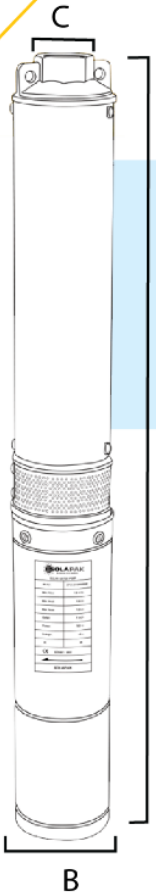

SOLAPAK SERIE 3P

MOTOBOMBA

CODIGO	Dimensiones			Peso (kg)
	(mm)	(pulgadas)		
	A	B	C	
SOLAPAK3P 180/72/1500	890	3	1	9.8
SOLAPAK3P 98/72/750	545			8.9
SOLAPAK3P 130/72/1100	800			9.2

CURVA DE OPERACION

TABLA DE ESPECIFICACIONES

CÓDIGO	POTENCIA ENTRADA ARREGLO FOTOVOLTAICO (Wp)	MÁXIMA CORRIENTE DE ENTRADA (A)	MÁXIMO VOLTAJE DE ENTRADA (Vcd)	VOLTAJE DE ENTRADA NORMAL (Vcd)	RANGO DE VOLTAJE DE OPERACIÓN (Vcd)
SOLAPAK3P 180/72/1500	≥1600	15	150	72	72-150
SOLAPAK3P 98/72/750	≥800		150	72	24-100
SOLAPAK3P 130/72/1100	≥1300		150	72	72-150