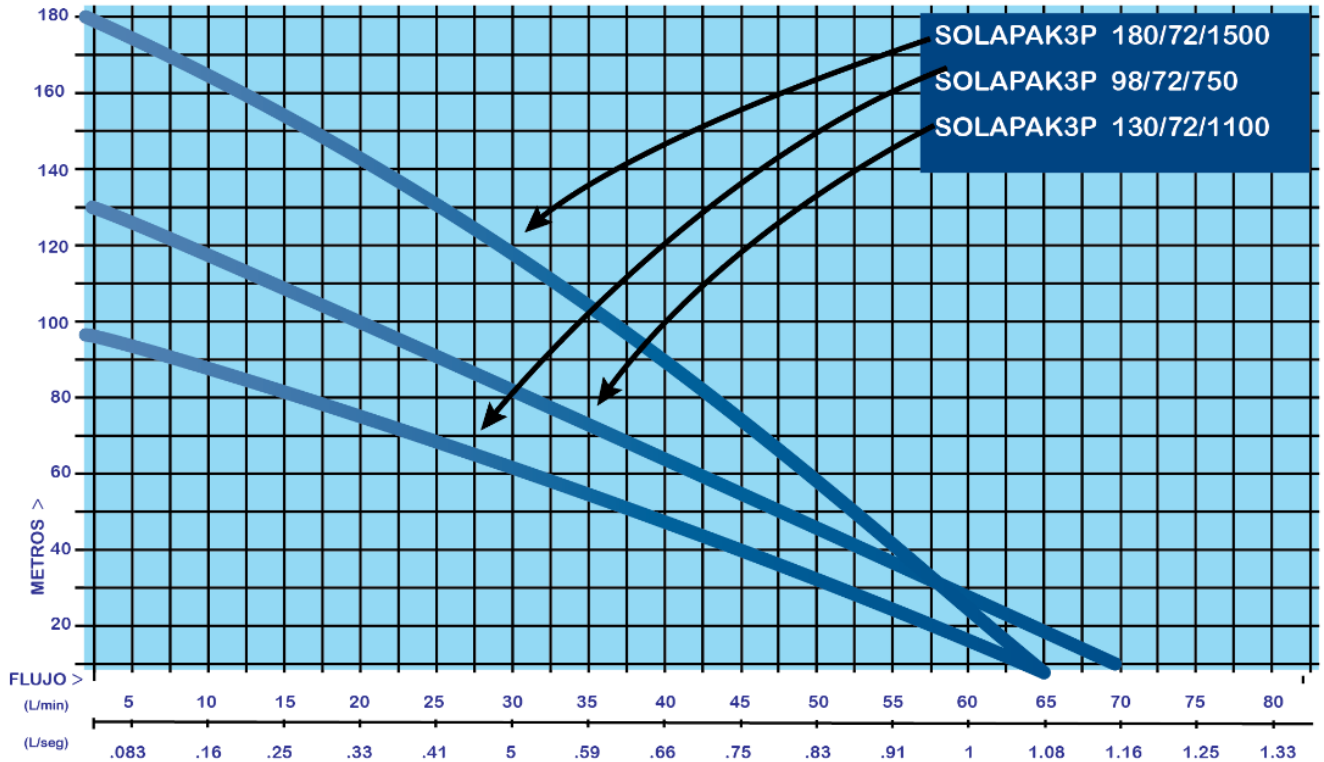

SOLAPAK SERIE 3P

MOTOBOMBA

CODIGO	Dimensiones			Peso (kg)
	(mm)	(pulgadas)		
	A	B	C	
SOLAPAK3P 180/72/1500	890	3	1	9.8
SOLAPAK3P 98/72/750	545			8.9
SOLAPAK3P 130/72/1100	800			9.2

CURVA DE OPERACION

TABLA DE ESPECIFICACIONES

CÓDIGO	POTENCIA ENTRADA ARREGLO FOTOVOLTAICO (Wp)	MÁXIMA CORRIENTE DE ENTRADA (A)	MÁXIMO VOLTAJE DE ENTRADA (Vcd)	VOLTAJE DE ENTRADA NORMAL (Vcd)	RANGO DE VOLTAJE DE OPERACIÓN (Vcd)
SOLAPAK3P 180/72/1500	≥1600	15	150	72	72-150
SOLAPAK3P 98/72/750	≥800		150	72	24-100
SOLAPAK3P 130/72/1100	≥1300		150	72	72-150